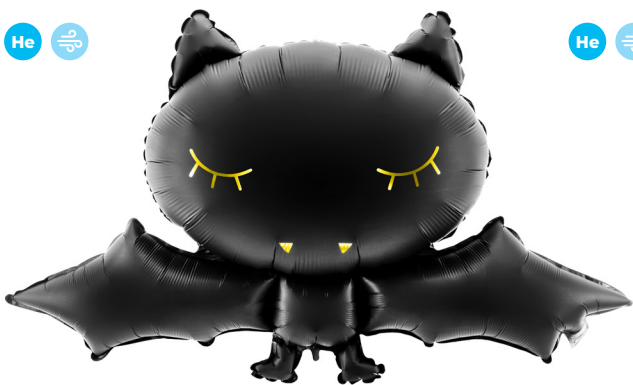

1. FB38

1. Ballon en Mylar	80 x 52 cm / 1 pc. / € 50	FB38	FB38-KARTON
2. Ballon en Mylar	ø 45 cm / 1 pc. / € 50	FB149	FB149-KARTON
3. Ballon en Mylar	ø 45 cm / 1 pc. / € 50	FB150	FB150-KARTON
4. Ballon en Mylar	40 x 40 cm / 1 pc. / € 50	FB106	FB106-KARTON
5. Ballon en Mylar	48 x 36 cm / 1 pc. / € 50	FB84	FB84-KARTON
6. Ballon en Mylar	48 x 36 cm / 1 pc. / € 50	FB47	FB47-KARTON
7. Ballon en Mylar	60 x 101 cm / 1 pc. / € 50	FB117	FB117-KARTON
8. Ballon en Mylar	96 x 95 cm / 1 pc. / € 50	FB151	FB151-KARTON
9. Ballon en Mylar	84 x 100 cm / 1 pc. / € 50	FB45	FB45-KARTON