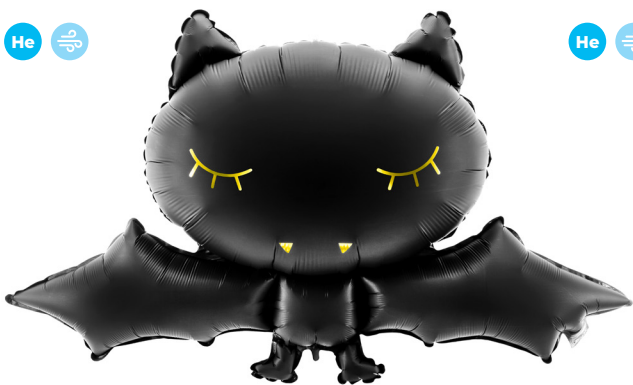

1. FB38

1. Folienballon	80 x 52 cm / 1 Stk. / € 50	FB38	FB38-KARTON
2. Folienballon	ø 45 cm / 1 Stk. / € 50	FB149	FB149-KARTON
3. Folienballon	ø 45 cm / 1 Stk. / € 50	FB150	FB150-KARTON
4. Folienballon	40 x 40 cm / 1 Stk. / € 50	FB106	FB106-KARTON
5. Folienballon	48 x 36 cm / 1 Stk. / € 50	FB84	FB84-KARTON
6. Folienballon	48 x 36 cm / 1 Stk. / € 50	FB47	FB47-KARTON
7. Folienballon	60 x 101 cm / 1 Stk. / € 50	FB117	FB117-KARTON
8. Folienballon	96 x 95 cm / 1 Stk. / € 50	FB151	FB151-KARTON
9. Folienballon	84 x 100 cm / 1 Stk. / € 50	FB45	FB45-KARTON