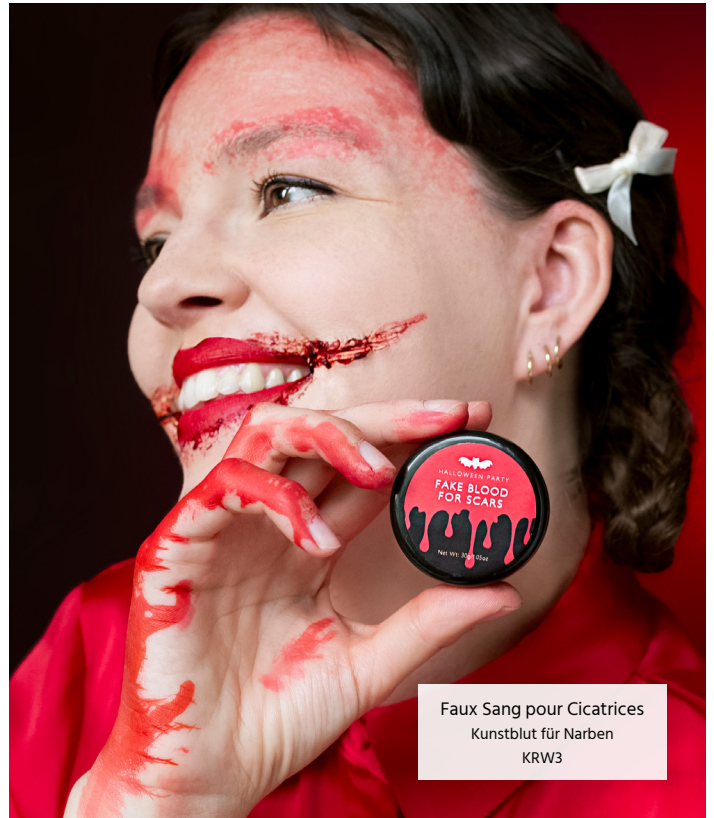

Tatouages temporaires BOO!
Abwaschbare Tattoos BOO!
TAT6

Tatouage temporaire Halloween
Abwaschbare Tattoos Halloween
TAT9

Tatouages temporaires Cicatrices
Abwaschbare Tattoos Narben
TAT14

Tatouages temporaires Marguerites
Abwaschbare Tattoos Gänseblümchen
TAT4

Tatouage temporaire New Year's Eve
Abwaschbare Tattoos New Year's Eve
TAT11

Tatouage temporaire our EVJF
Abwaschbare Tattoos Junggesellinnenabschied
TAT2-019ME

Tatouage temporaire our EVJF
Abwaschbare Tattoos Junggesellinnenabschied
TAT1-019R

Tatouage temporaire our EVJF
Abwaschbare Tattoos Junggesellinnenabschied
TAT1-019

Accessoires de maquillage

Make-up-Accessoires

Faux Sang en Spray
Kunstblut Spray
KRW1

Faux Sang en Tube
Kunstblut in Tube
KRW2

Faux Sang pour Cicatrices
Kunstblut für Narben
KRW3

Crayons de maquillage
Buntstifte für die Gesichtsbemalung
KDT2

Crayons de maquillage
Buntstifte für die Gesichtsbemalung
KDT2

Palette de peintures pour le visage
Gesichtsmalfarben
FDT1