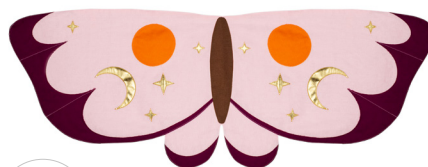

Cape
Umhang
STR2

Cape
Umhang
STR2-010

Cape
Umhang
STR6

Costume de Biche
Kostüm für ein Mädchen - Rehlein
STR5

Costume d'ailes de chauve-souri
Kostüm - Fledermausflügel
STR7

Costume de Papillon de nuit
Kostüm für ein Mädchen - Motte
STR4