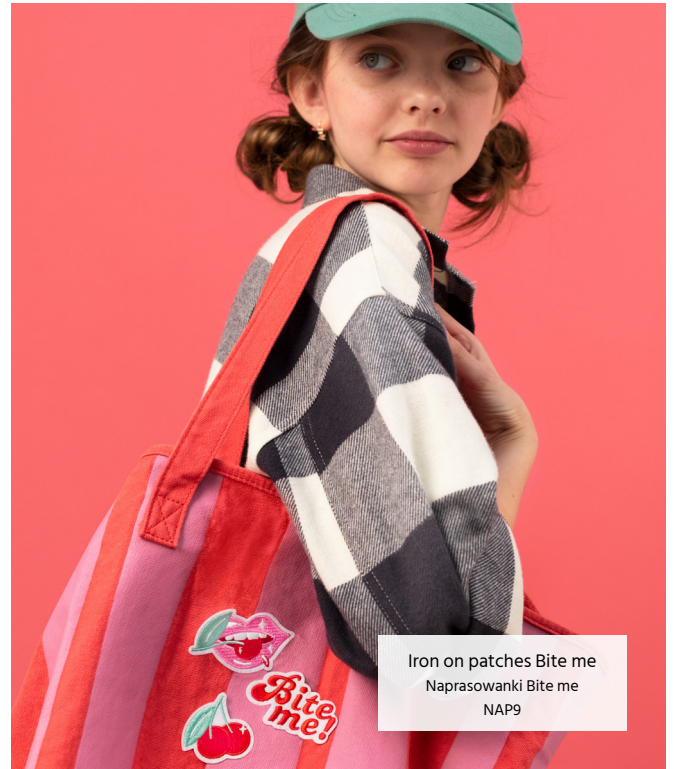

Iron-on patches

Iron-on patches