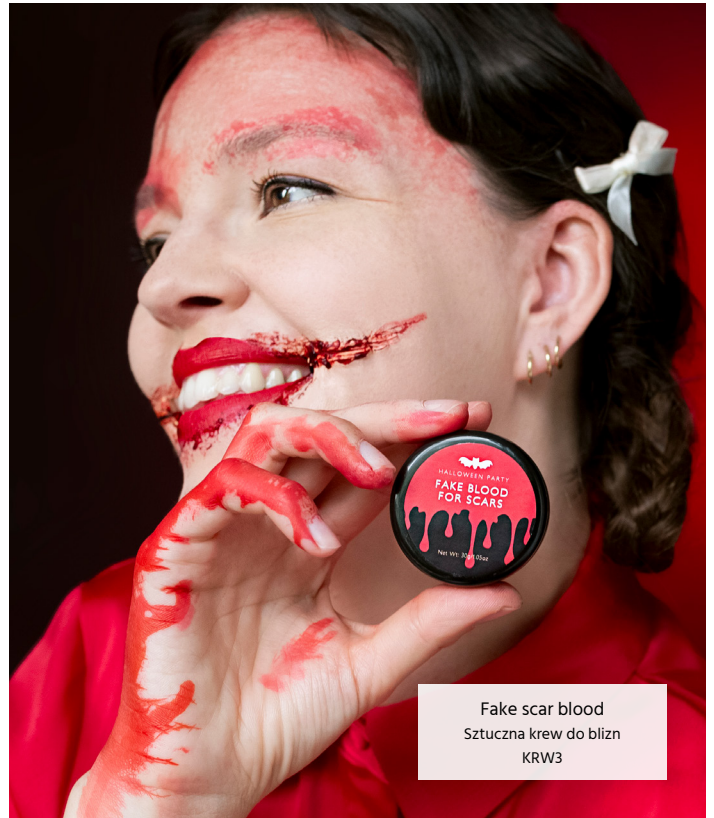

Temporary tattoos Cats
Tatuaże zmywalne Kotki
TAT5

Temporary tattoos Boo!
Tatuaże zmywalne Boo!
TAT6

Temporary tattoos Halloween
Tatuaże zmywalne Halloween
TAT9

Temporary tattoos Scars
Tatuaże zmywalne Blizny
TAT14

Temporary tattoos Daisy
Tatuaże zmywalne Stokrotki
TAT4

Temporary tattoos New Year's Eve
Tatuaże zmywalne New Year's Eve
TAT11

Temporary tattoos Bachelorette party
Tatuaże zmywalne Wieczór panieński
TAT2-019ME

Temporary tattoos Bachelorette party
Tatuaże zmywalne Wieczór panieński
TAT1-019R

Temporary tattoos Bachelorette party
Tatuaże zmywalne Wieczór panieński
TAT1-019

Makeup accessories

Aksesoria do Make up

Fake blood spray
Sztuczna krew w sprayu
KRW1

Fake blood in tube
Sztuczna krew w tubie
KRW2

Fake scar blood
Sztuczna krew do blizn
KRW3

Face paint crayons
Kredki do malowania twarzy
KDT2

Face paint crayons
Kredki do malowania twarzy
KDT2

Face paints
Farbki do malowania twarzy
FDT1