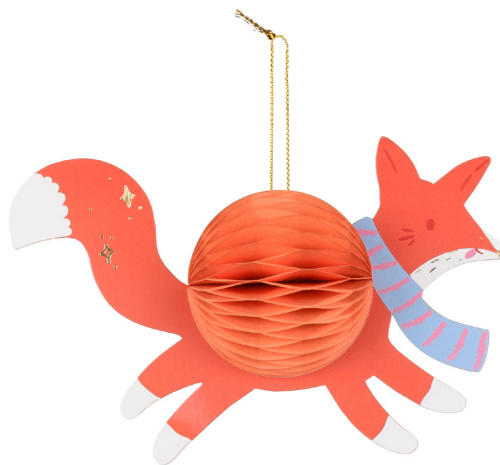

Boîtes cadeaux
 9 x 47 x 9 cm, 7 x 37 x 7 cm / 2 pcs. / ☎ 40
 PDP3 PDP3-KARTON

N!

Boîtes cadeaux
 9 x 47 x 9 cm, 7 x 37 x 7 cm / 2 pcs. / ☎ 40
 PDP2 PDP2-KARTON

N!

Décoration en papier - boules 8 - 18.5x12 - 16.5 cm / 5 pcs. / 48 ZBP1 ZBP1-KARTON

NEW!

Collection Winter Wonderland

De magnifiques flocons de neige holo, de nouvelles étoiles en rideau de satin et des arbres de Noël scintillent magiquement comme le givre de l'hiver sur les fenêtres.

Voici la base subtile et magnifique de décoration de Noël qui conviendrait aussi bien à un décor domestique que commercial.