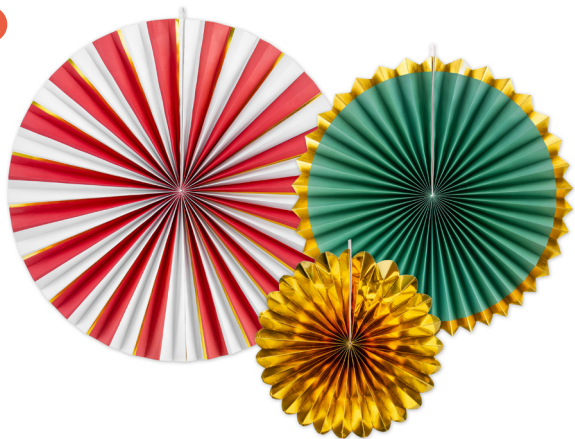

N!

1

N!

2

1. Rosettes décoratives	ø26 cm, 35 cm, 43 cm / 3 pcs. / 40	RPK25-000	RPK25-000-KARTON
2. Rosettes décoratives	ø26 cm, 35 cm, 43 cm / 3 pcs. / 40	RPK25-086	RPK25-086-KARTON